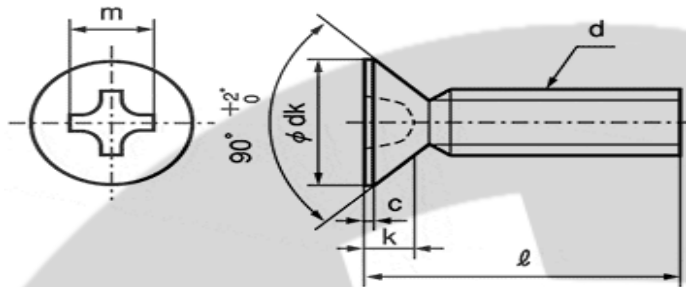

www.royalfastenersindia.com

**CSK PHILIPS MC SCREW BLACK**  
**DIN 965**

CATALOGUE NUMBER: **B4A21**

**AI SI 304 A2**

**BLACK**

Param ↓	Size →	M1.6x0.35	M2x0.4	M2.5x0.45	M3x0.5	M3.5x0.6	M4x0.7	M5x0.8	M6x1.0	M8x1.25	M10x1.5
Head Dia (dk)	Max	3.00	3.80	4.70	5.60	6.50	7.50	9.20	11.00	14.50	18.00
	Min	2.75	3.50	4.40	5.30	6.0	7.14	8.84	10.57	14.07	17.57
Thk (k)	Max	0.96	1.20	1.50	1.65	1.93	2.20	2.50	3.00	4.00	5.00
	m	Apx	1.70	2.35	2.70	2.90	3.90	4.40	4.60	6.60	8.70
Slot Depth	Max	0.91	1.25	1.55	1.80	1.90	2.40	2.60	3.30	4.40	5.30
Bit Size		PH0	PH1	PH1	PH1	PH2	PH2	PH2	PH3	PH4	PH5